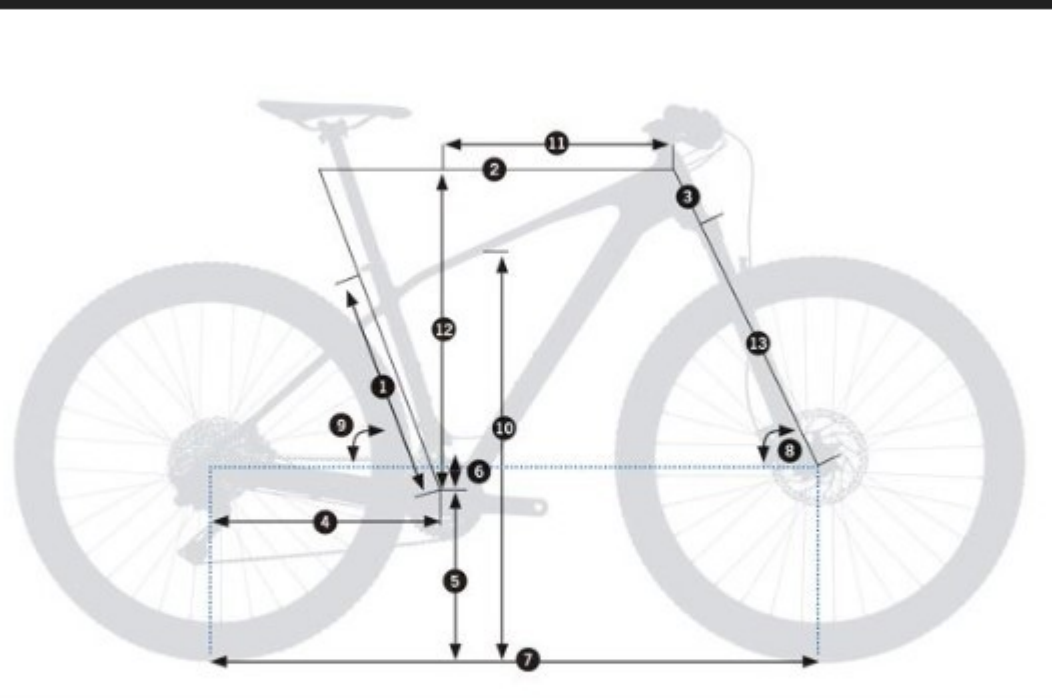

GEOMETRIE

Taille(mm)	27.5"-S	29-S	27.5"-M	29-M	29-L
1-Seat Tube	400	400	445	445	483
2-Top Tube	550	557	582	588	616
3-Head Tube	105	95	115	105	115
4-Chain Stay	425	436	425	436	436
5-Bottom Bracket Height	312	309	312	309	309
6-Bottom Bracket Drop	43	61	43	61	61
7-Wheelbase	1045	1073	1078	1092	1121
8-Head Angle	69	69	69	69	69
9-Seat Angle	73.5°	73.5°	73.5°	73.5°	73.5°
10-StandOver	716	715	735	735	741
11-Reach	380	380	409	409	435
12-Stack	581	600	590	609	618
13-Fork Length	487,7	500,8	487,7	500,8	500,8